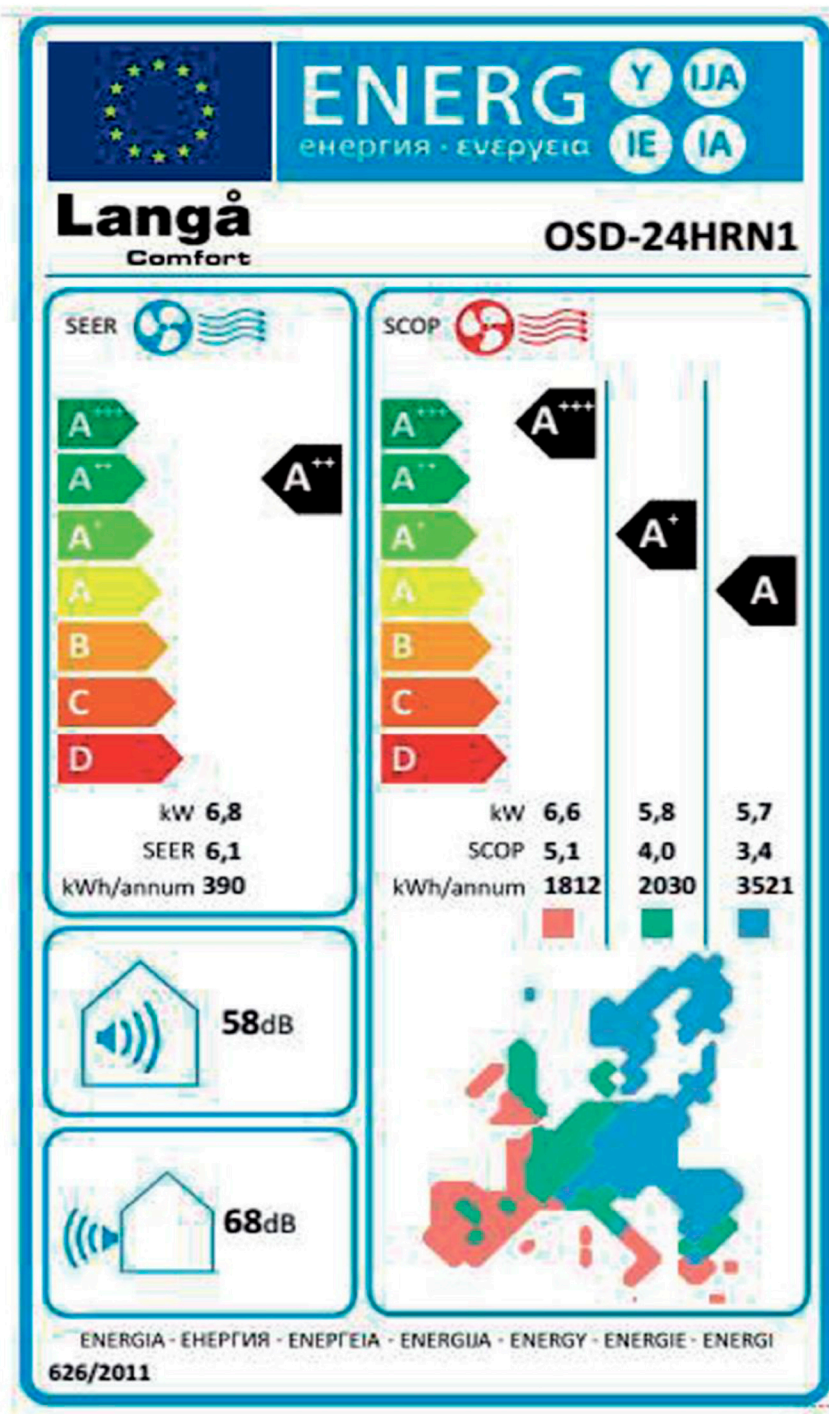

Varmepumper Luft/luft

TEKNISKE SPECIFIKATIONER

Langå
Comfort

DB | VVS
Danmarks billigste
- online - vvs-butik

Webshop: www.dbvvs.dk Kontakt: 4087 2222 - info@dbvvs.dk

Besøg os: **Svendborg Landevej 42, 5874 Hesselager**